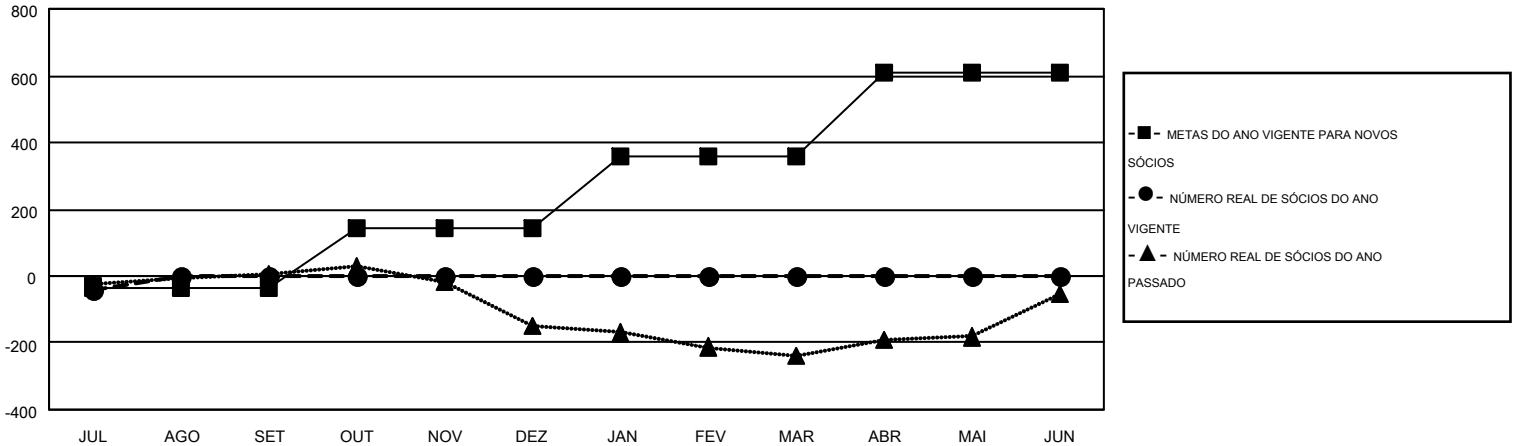

MONTHLY MEMBERSHIP PROGRESS REPORT

Results as of: 7/31/2016

Multiple District LB

LOCATION: BRAZIL

GMT: RICARDO SHOITI KOMATSU

GMT-AJ 3

Clubes					Sócios				
RESULTADOS PARA 2016-2017					RESULTADOS PARA 2016-2017				
TRIMESTRE	META DE NOVOS CLUBES	NOVOS CLUBES	CLUBES BAIXADO	GANHO/PERDA LÍQUIDA	TRIMESTRE	META DE NOVOS SÓCIOS	ASSOCIADOS FUNDADORES E NOVOS ADICIONADOS	ASSOCIADOS BAIXADOS	GANHO/PERDA LÍQUIDA
JUL/AGO/SET	0	0	1	-1	JUL/AGO/SET	-33	73	116	-43
OUT/NOV/DEZ	4	0	0	0	OUT/NOV/DEZ	176	0	0	0
JAN/FEV/MAR	2	0	0	0	JAN/FEV/MAR	215	0	0	0
ABR/MAI/JUN	3	0	0	0	ABR/MAI/JUN	249	0	0	0

CUMULATIVO DO NÚMERO REAL E METAS DE NOVOS CLUBES

CUMULATIVO DO NÚMERO REAL E METAS DE SÓCIOS

CLUBES BAIXADOS: 1	22 CLUBS OF 203 ADICIONADO 1 OU MAIS NOVOS SÓCIOS	DISTRIBUIÇÃO POR SEXO
SÓCIOS BAIXADOS		MASCULINO 3,329 (60.03%)
FALECIDO 2		FEMININO 2,217 (39.97%)
CLUBES CANCELADOS 0	CLIQUE AQUI PARA OS DADOS DA AVALIAÇÃO DA SAÚDE	SÓCIOS DE UNIDADES FAMILIARES 1,889
OUTROS 114		CHEFE DA FAMÍLIA 909
TOTAL 116		SÓCIO QUE NÃO É O CHEFE DA CASA 980