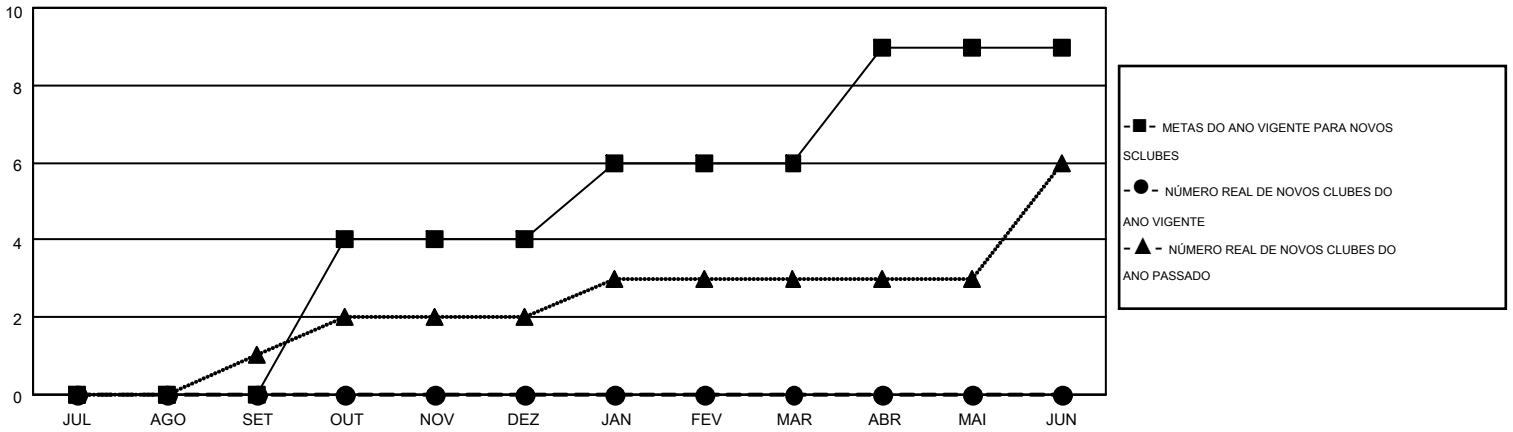

MONTHLY MEMBERSHIP PROGRESS REPORT

Results as of: 7/31/2016

Multiple District LB

LOCATION: BRAZIL

GMT: RICARDO SHOITI KOMATSU

GMT-AJ 3

Clubes					Sócios				
RESULTADOS PARA 2016-2017					RESULTADOS PARA 2016-2017				
TRIMESTRE	META DE NOVOS CLUBES	NOVOS CLUBES	CLUBES BAIXADO	GANHO/PERDA LÍQUIDA	TRIMESTRE	META DE NOVOS SÓCIOS	ASSOCIADOS FUNDADORES E NOVOS ADICIONADOS	ASSOCIADOS BAIXADOS	GANHO/PERDA LÍQUIDA
JUL/AGO/SET	0	0	1	-1	JUL/AGO/SET	-33	73	116	-43
OUT/NOV/DEZ	4	0	0	0	OUT/NOV/DEZ	176	0	0	0
JAN/FEV/MAR	2	0	0	0	JAN/FEV/MAR	215	0	0	0
ABR/MAI/JUN	3	0	0	0	ABR/MAI/JUN	249	0	0	0

CUMULATIVO DO NÚMERO REAL E METAS DE NOVOS CLUBES

CUMULATIVO DO NÚMERO REAL E METAS DE SÓCIOS

CLUBES BAIXADOS: 1	22 CLUBS OF 203 ADICIONADO 1 OU MAIS NOVOS SÓCIOS	DISTRIBUIÇÃO POR SEXO
SÓCIOS BAIXADOS		MASCULINO 3,329 (60.03%)
FALECIDO 2		FEMININO 2,217 (39.97%)
CLUBES CANCELADOS 0	CLIQUE AQUI PARA OS DADOS DA AVALIAÇÃO DA SAÚDE	SÓCIOS DE UNIDADES FAMILIARES 1,889
OUTROS 114		CHEFE DA FAMÍLIA 909
TOTAL 116		SÓCIO QUE NÃO É O CHEFE DA CASA 980